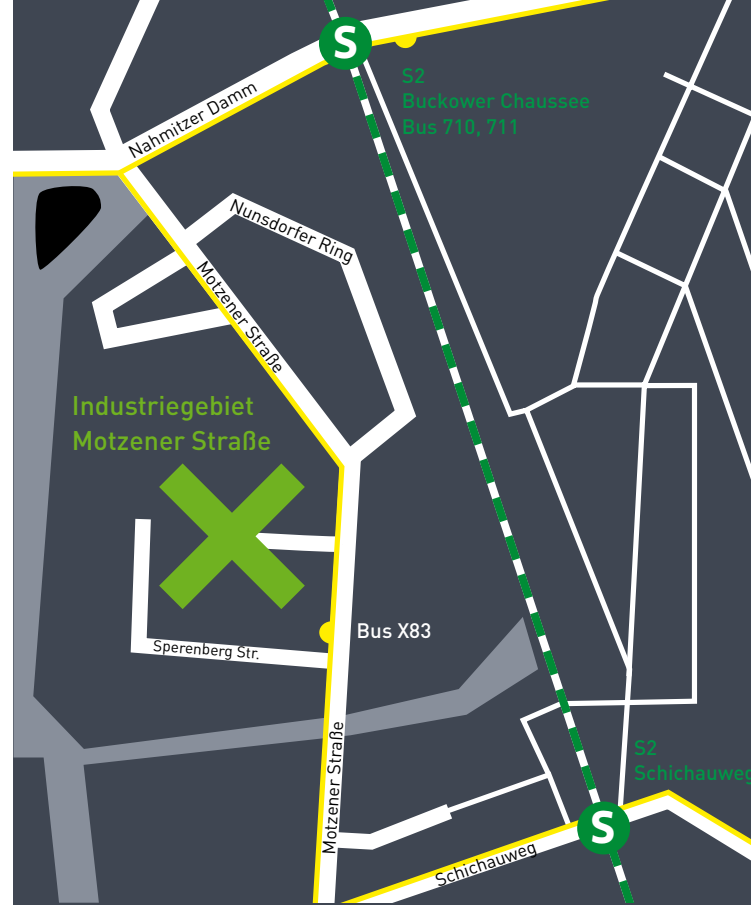

Das Industriegebiet Motzener Straße erreichst du gut mit dem **Bus X83** oder mit der **S2** (Schichauweg).

**INFORMIERE DICH  
AUF UNSERER WEBSITE**

**WWW.MOTZENER-STRASSE.DE**

UnternehmensNetzwerk Motzener Straße e.V.  
[geschaeftsstelle@motzener-strasse.de](mailto:geschaeftsstelle@motzener-strasse.de)

## EINE GEMEINSAME INITIATIVE ENGAGIERTER UNTERNEHMEN

Mit seinen 112,5 ha zählt das Industriegebiet Motzener Straße zu den größten gewerblichen Bereichen im Bezirk Tempelhof-Schöneberg von Berlin. Insgesamt sind ca. 200 Betriebe mit rund 5.000 Beschäftigten auf dem Gelände tätig.